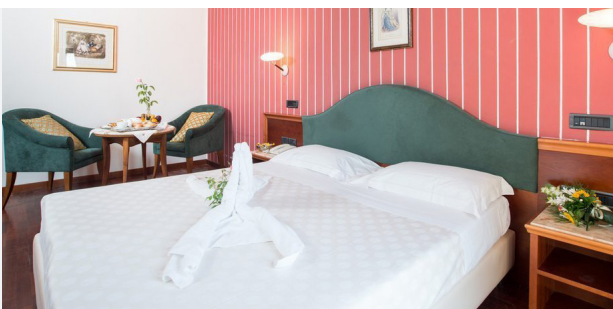

TERRA UMBRA HOTEL ****

S.P. Maratta Bassa, 61 - 05036 Narni (Terni)

Tel: 0744 750304

<http://www.terraumbra.it/>

Tariffe per camera per notte.

IVA, prima colazione e Free Wi-Fi inclusi.

SINGOLA

DUS

72 €

78 €