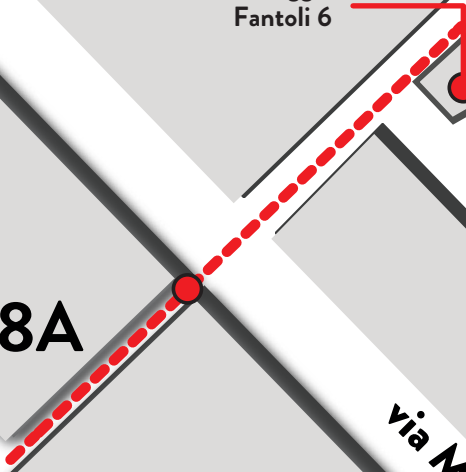

UNISVET

BELLI DA MORIRE

PARCHEGGIO

14-15-16 FEBBRAIO 2020

East End Studios
via Mecenate, 88/A Milano

via Mecenate

via Fantoli

Fabrique
Via Fantoli 9

Poste Italiane
Via Fantoli 7

Parcheggio
Fantoli 6

Parcheggio

88A

via Mecenate

INGRESSO **BELLI DA MORIRE**

Informiamo i partecipanti al XIV Congresso Nazionale che sarà presente un parcheggio dedicato, presidiato ma non custodito, a 300m dalla sede congressuale.

L'ingresso al parcheggio è posto di fronte a via Fantoli 9, sede del locale Fabrique.

Il costo del pass per i 3 giorni di evento è pari a € 30.00.

Tali Pass sono personali e acquistabili esclusivamente online entro e non oltre lunedì 10/02/2020 tramite l'opzione "ISCRIZIONE CORSO"
Dopo aver ricevuto il pagamento, la Segreteria invierà via mail il Pass che dovrà essere stampato, mostrato all'accesso e posizionato sul cruscotto.